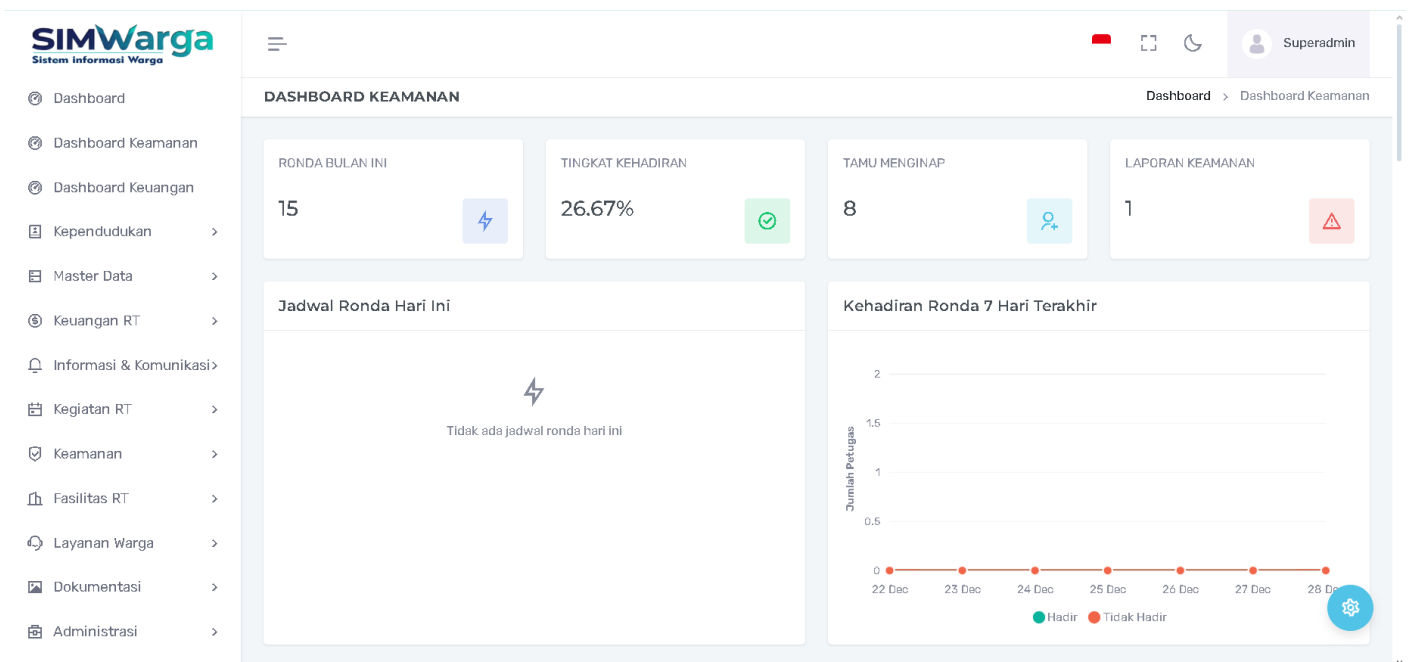

Dashboard Keamanan

Halaman **Dashboard Keamanan** berfungsi sebagai pusat pemantauan situasi lingkungan secara spesifik. Modul ini membantu pengurus RT/RW dalam mengawasi efektivitas jadwal ronda, melacak tamu yang menginap, serta merespons kendala teknis atau keamanan di lapangan.

A. Ringkasan Keamanan (Widget Statistik)

Bagian atas menyajikan data ringkas kinerja keamanan bulan berjalan:

- **Ronda Bulan Ini:** Menampilkan total frekuensi kegiatan ronda yang telah dijadwalkan.
- **Tingkat Kehadiran:** Presentase kehadiran petugas ronda untuk mengukur kedisiplinan.
- **Tamu Menginap:** Jumlah orang luar yang saat ini tercatat sedang bermalam di lingkungan warga.
- **Laporan Keamanan:** Indikator jumlah laporan masuk terkait isu keamanan atau fasilitas yang perlu segera ditangani.

B. Manajemen Ronda dan Kehadiran

Sistem menyediakan visualisasi data untuk mempermudah evaluasi:

The screenshot displays the SIMWarga dashboard with the following components:

- Header:** SIMWarga logo, navigation menu, and user profile (Superadmin).
- Left Sidebar:** Dashboard, Dashboard Keamanan, Dashboard Keuangan, Kependudukan, Master Data, Keuangan RT, Informasi & Komunikasi, Kegiatan RT, Keamanan, Fasilitas RT, Layanan Warga, Dokumentasi, and Administrasi.
- Main Content Area:**
 - Jadwal Ronda 7 Hari Ke Depan:** A table with columns Tanggal, Waktu, Petugas, and Status. It shows "Tidak ada jadwal".
 - Top 5 Petugas Ronda Paling Aktif:** A list of active staff members with their names, IDs, and a "Ronda" button.
 - Tamu Sedang Menginap:** A table with columns Nama Tamu, Tuan Rumah, Datang, and Jumlah.
 - Kehilangan & Barang Temuan:** A section showing 7 missing items and 5 found items, with a "Barang Hilang Terbaru" list.